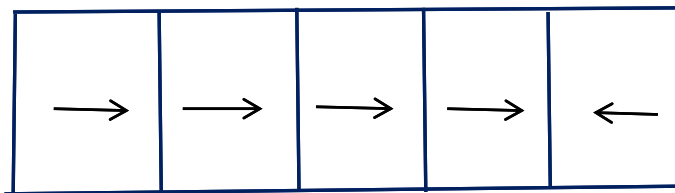

### Glas-Schiebetür 4 läufig- 4 teilig

Glas-Schiebetür 4 läufig- 4 teilig

Breite	300 cm	350 cm	400 cm	450 cm	500 cm
Höhe					
100 cm	2210	2300	2380	2460	2580
150 cm	2390	2550	2610	2740	2840
200 cm	2570	2710	2880	3000	3140
250 cm	2740	2940	3090	3270	3440

Bei dieser Schiebeanlage ist jeder Flügel beweglich und es lassen sich alle Flügel hintereinander stellen.

### Optionen / Aufpreise:

- Glas-Schiebetür mit seitl. Flügelverriegelung** 180,-
- Element in Sonderfarbe** zuzügl. 10 %
- Glas-Schiebetür mit Rahmen und Dichtung** 150,-

- Lieferung und Montage einer Seitenwand nachträglich bei einer Wittgrefe - Überdachung.** zuzügl. 300,-

## Seitenwand mit Schiebetür

Glas-Schiebetür 5 läufig- 5 teilig

Glas-Schiebetür 5 läufig- 5 teilig

Bei dieser Schiebeanlage ist jeder Flügel beweglich und es lassen sich alle Flügel hintereinander stellen.