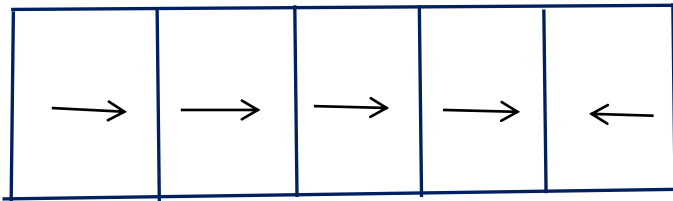

## Seitenwand mit Glas-Schiebetür

### Glas-Schiebetür 3 läufig- 3 teilig

Breite	200 cm	250 cm	300 cm	350 cm	400 cm
Höhe					
100 cm	1650	1730	1800	1940	2020
150 cm	1800	1920	2030	2210	2320
200 cm	1950	2100	2250	2470	2620
250 cm	2100	2290	2480	2730	2920

### Glas-Schiebetür 4 läufig- 4 teilig

Breite	300 cm	350 cm	400 cm	450 cm	500 cm
Höhe					
100 cm	2140	2280	2350	2430	2500
150 cm	2360	2540	2650	2760	2890
200 cm	2590	2800	2950	3100	3250
250 cm	2810	3060	3250	3440	3620