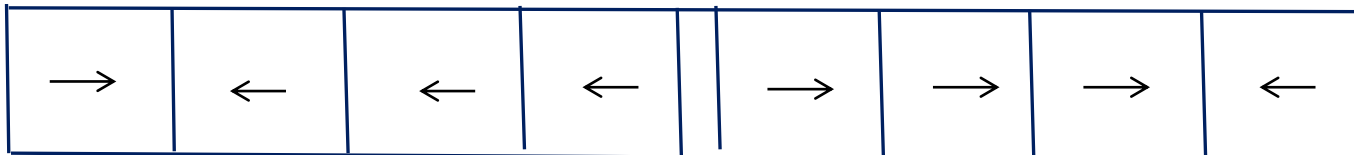

Glas-Schiebetür 4 läufig - 8 teilig

Breite	500	550	600	650	700
Höhe					
100 cm	3000	3140	3220	3300	3370
150 cm	3390	3560	3670	3830	3890
200 cm	3750	3970	4120	4270	4420
250 cm	4130	4380	4570	4800	4940