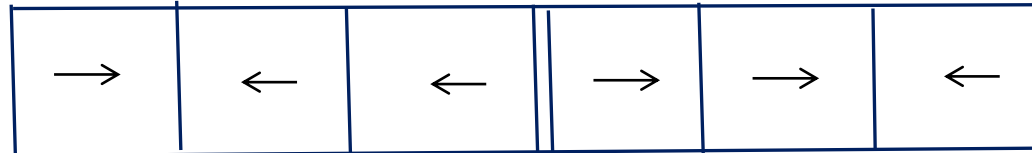

### Glas-Schiebetür 3 läufig- 3 teilig

Breite	200 cm	250 cm	300 cm	350 cm	400 cm
Höhe					
100 cm	1650	1730	1800	1940	2020
150 cm	1800	1920	2030	2210	2320
200 cm	1950	2100	2250	2470	2620
250 cm	2100	2290	2480	2730	2920

### Glas-Schiebetür 4 läufig- 4 teilig

Breite	300 cm	350 cm	400 cm	450 cm	500 cm
Höhe					
100 cm	2140	2280	2350	2430	2500
150 cm	2360	2540	2650	2760	2890
200 cm	2590	2800	2950	3100	3250
250 cm	2810	3060	3250	3440	3620

### Glas-Schiebetür 5 läufig- 5 teilig

Breite	400 cm	450 cm	500 cm	550 cm	600 cm
Höhe					
100 cm	2620	2690	2770	2840	2920
150 cm	2920	3030	3450	3260	3370
200 cm	3220	3370	3520	3670	3820
250 cm	3520	3710	3890	4080	4270

### Glas-Schiebetür 3 läufig - 6 teilig

Breite	400	450	500	550	600
Höhe					
100 cm	2470	2540	2620	2760	2830
150 cm	2770	2880	3000	3180	3280
200 cm	3070	3220	3370	3580	3730
250 cm	3370	3560	3740	4000	4180