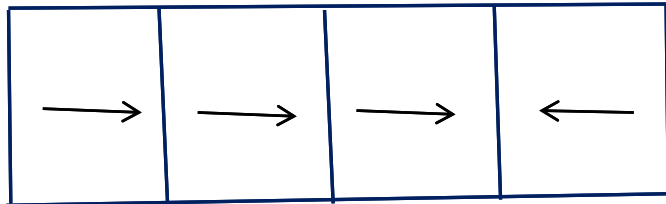

Seitenwand mit Schiebetür

Glas-Schiebetür 4 läufig- 4 teilig

Glas-Schiebetür 4 läufig- 4 teilig

Breite	300 cm	350 cm	400 cm	450 cm	500 cm
Höhe					
100 cm	2210	2300	2380	2460	2580
150 cm	2390	2550	2610	2740	2840
200 cm	2570	2710	2880	3000	3140
250 cm	2740	2940	3090	3270	3440

Bei dieser Schiebeanlage ist jeder Flügel beweglich und es lassen sich alle Flügel hintereinander stellen.

Optionen / Aufpreise:

- **Glas-Schiebetür mit seitl. Flügelverriegelung** 180,-
- **Element in Sonderfarbe** zuzügl. 10 %
- **Glas-Schiebetür mit Rahmen und Dichtung** 150,-

- **Lieferung und Montage einer Seitenwand nachträglich bei einer Wittgrefe - Überdachung.** zuzügl. 300,-

Preise sind inkl. Lieferung und Montage und inkl. 19 % MwSt.

Preise unter Vorbehalt einer Ortsbesichtigung.