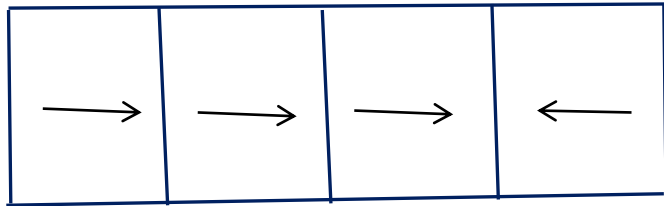

Mögliche Anordnung der Glasflügel

Zweiläufige Tür mit zwei Flügeln

Zweiläufige Tür mit vier Flügeln

Dreiläufige Tür mit drei Flügeln

Dreiläufige Tür mit sechs Flügeln

Vierläufige Tür mit vier Flügeln

Vierläufige Tür mit acht Flügeln

Oberlicht - Element

zum Ausgleich der Dachschräge über der Schiebetür

Oberlicht - Element 1 tlg.

	Oberlicht 1 tlg.	
Breite	100 cm	150 cm
Höhe		
50 cm	550	620
100 cm	630	720

Oberlicht - Element 2 tlg.

	Oberlicht 2 tlg.				
Breite	200 cm	250 cm	300 cm	350 cm	400 cm
Höhe					
50 cm	800	880	950	1020	1090
100 cm	930	1030	1130	1230	1320

Oberlicht - Element 3 tlg.

	Oberlicht 3 tlg.				
Breite	300 cm	350 cm	400 cm	450 cm	500 cm
Höhe					
50 cm	1190	1220	1330	1410	1480
100 cm	1240	1380	1560	1660	1760

Glas - Schiebetür - Element

Breite	200 cm	250 cm	300 cm	350 cm
Höhe				
100 cm	1650	1730	1800	1940
150 cm	1800	1920	2030	2210
200 cm	1950	2100	2250	2470
250 cm	2100	2290	2480	2730

Glas-Schiebetür 3 läufig- 3 teilig

Breite	300 cm	350 cm	400 cm	450 cm
Höhe				
100 cm	2140	2280	2350	2430
150 cm	2360	2540	2650	2760
200 cm	2590	2800	2950	3100
250 cm	2810	3060	3250	3440

Glas-Schiebetür 4 läufig- 4 teilig