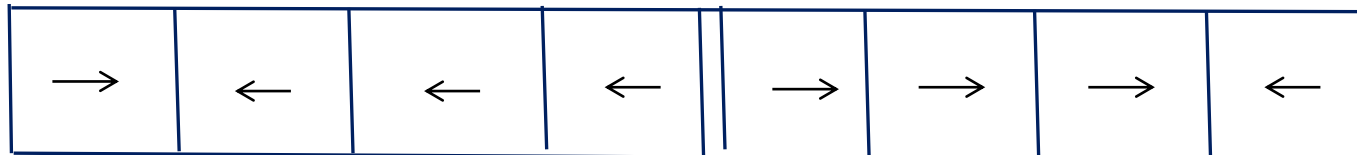

Glas-Schiebetür 4 läufig - 8 teilig

Breite	500	550	600	650	700	750	800
Höhe							
100 cm	3000	3140	3220	3300	3370	3500	3700
150 cm	3390	3560	3670	3830	3890	3980	4230
200 cm	3750	3970	4120	4270	4420	4520	4610
250 cm	4130	4380	4570	4800	4940	5020	5290