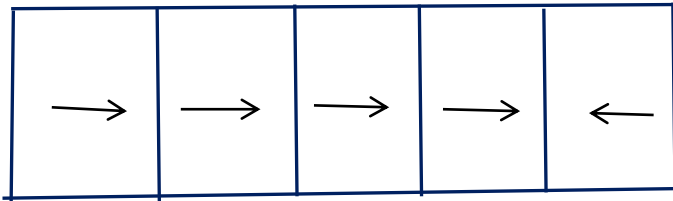

Mögliche Anordnung der Glasflügel

Zweiläufige Tür mit zwei Flügeln

Zweiläufige Tür mit vier Flügeln

Dreiläufige Tür mit drei Flügeln

Dreiläufige Tür mit sechs Flügeln

Vierläufige Tür mit vier Flügeln

Vierläufige Tür mit acht Flügeln

Oberlicht - Element

zum Ausgleich der Dachschräge über der Schiebetür

Oberlicht - Element 1 tlg.

	Oberlicht 1 tlg.	
Breite	100 cm	150 cm
Höhe		
50 cm	550	620
100 cm	630	720

Oberlicht - Element 2 tlg.

	Oberlicht 2 tlg.				
Breite	200 cm	250 cm	300 cm	350 cm	400 cm
Höhe					
50 cm	800	880	950	1020	1090
100 cm	930	1030	1130	1230	1320

Oberlicht - Element 3 tlg.

	Oberlicht 3 tlg.				
Breite	300 cm	350 cm	400 cm	450 cm	500 cm
Höhe					
50 cm	1190	1220	1330	1410	1480
100 cm	1240	1380	1560	1660	1760

Glas - Schiebetür - Element

Breite	200 cm	250 cm	300 cm	350 cm
Höhe				
100 cm	1650	1730	1800	1940
150 cm	1800	1920	2030	2210
200 cm	1950	2100	2250	2470
250 cm	2100	2290	2480	2730

Glas-Schiebetür 3 läufig- 3 teilig

Breite	300 cm	350 cm	400 cm	450 cm
Höhe				
100 cm	2140	2280	2350	2430
150 cm	2360	2540	2650	2760
200 cm	2590	2800	2950	3100
250 cm	2810	3060	3250	3440

Glas-Schiebetür 4 läufig- 4 teilig